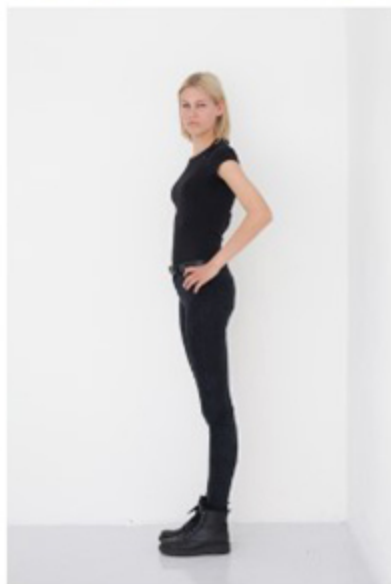

Merel

Height: 178 Bust: 82 Waist: 65 Hips: 88 Shoes: 39 Eyes: Blue/Grey Hair: blond

Zuiderkruis 77 2163 AC Lisse, Netherlands T. (+31) 643086039 www.aenpmodels.com