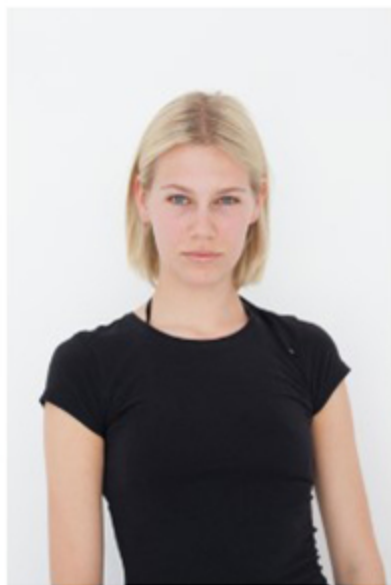

Merel

Height: 178 Bust: 82 Waist: 65 Hips: 88 Shoes: 39 Eyes: Blue/Grey Hair: blond

Zuiderkruis 77 2163 AC Lisse, Netherlands T. (+31) 643086039 www.aenpmodels.com