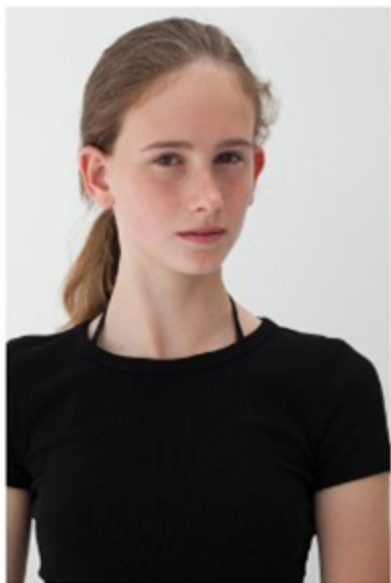

# Judie

Height: 179 Bust: 77 Waist: 59 Hips: 87 Shoes: 40 Eyes: Brown Hair: Blond

Zuiderkruis 77 2163 AC Lisse, Netherlands T. (+31) 643086039 [www.aenpmodels.com](http://www.aenpmodels.com)