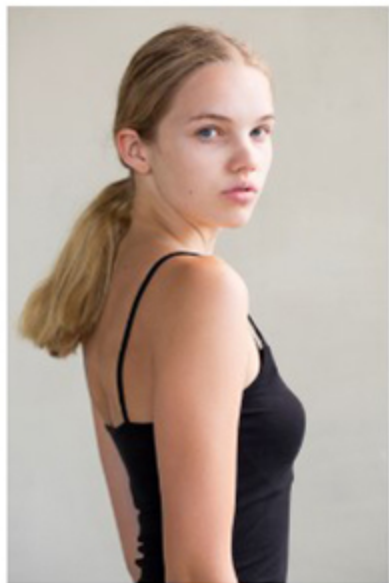

# Ine

Height: 173 Bust: 78 Waist: 60 Hips: 92 Shoes: 38 Eyes: Blue Hair: Blond

Zuiderkruis 77 2163 AC Lisse, Netherlands T. (+31) 643086039 [www.aenpmodels.com](http://www.aenpmodels.com)