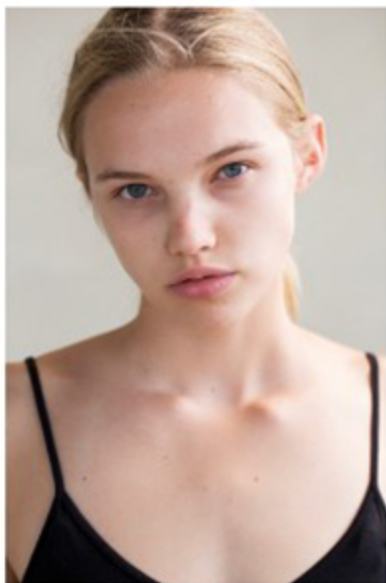

# Ine

Height: 173 Bust: 78 Waist: 60 Hips: 92 Shoes: 38 Eyes: Blue Hair: Blond

Zuiderkruis 77 2163 AC Lisse, Netherlands T. (+31) 643086039 [www.aenpmodels.com](http://www.aenpmodels.com)