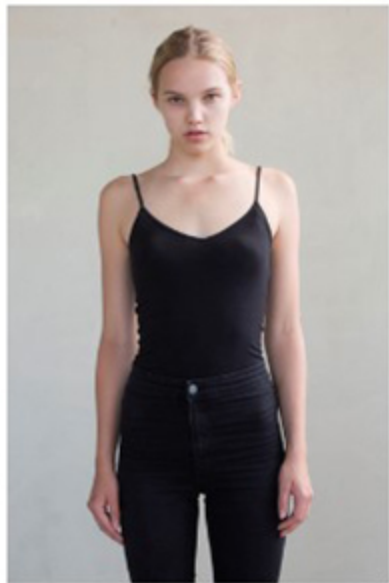

# Ine

Height: 173 Bust: 78 Waist: 60 Hips: 92 Shoes: 38 Eyes: Blue Hair: Blond

Zuiderkruis 77 2163 AC Lisse, Netherlands T. (+31) 643086039 [www.aenpmodels.com](http://www.aenpmodels.com)